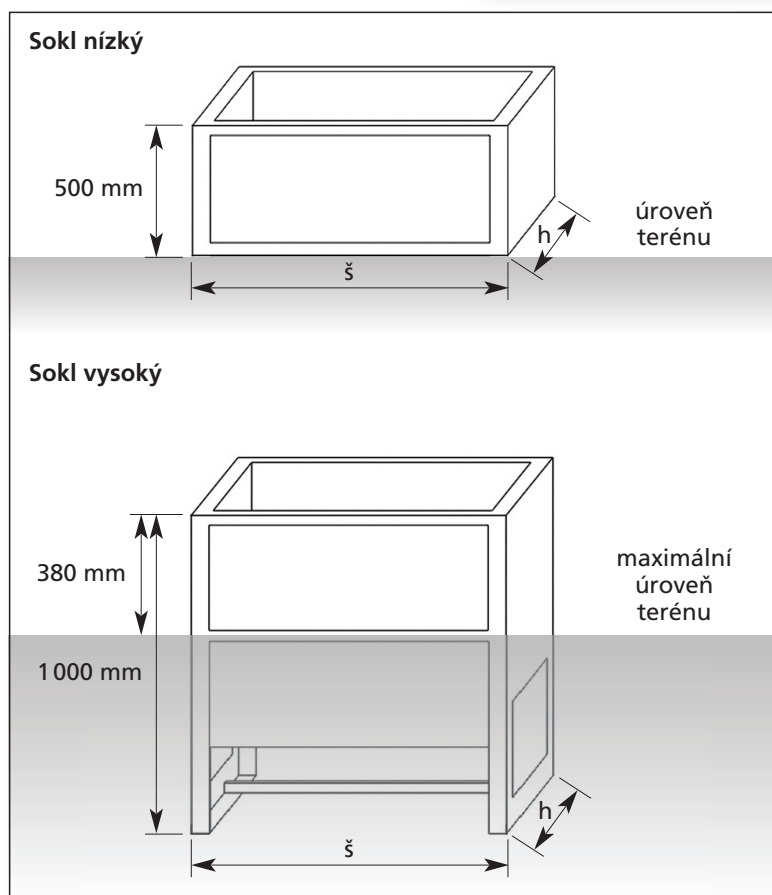

Skříně

Skříně jsou dodávány ve dvou hloubkách – 300 a 420 mm. Šířka a výška skříní vychází z kombinace rozměrů 500, 750, 1000, 1250 mm. Skříně šířek 500 a 750 mm dodáváme v jednokřídlém provedení, šířky 1000 a 1250 jsou dvoukřídlé.

Skříně lze použít samostatně i v kombinaci s nízkým nebo vysokým soklem.

Jednokřídlé provedení – šířky 500 a 750 mm

Dvoukřídlé provedení – šířky 1000 a 1250 mm

Kód zboží	Název	Rozměr (v x š x h)
29473111	Skříň MAXIPOL 553	500 x 500 x 300 mm
29473112	Skříň MAXIPOL 773	750 x 750 x 300 mm
29473114	Skříň MAXIPOL 7103/2P	750 x 1000 x 300 mm
29473119	Skříň MAXIPOL 1073	1000 x 750 x 300 mm
29473116	Skříň MAXIPOL 554	500 x 500 x 420 mm
29473113	Skříň MAXIPOL 774	750 x 750 x 420 mm
29473115	Skříň MAXIPOL 1074	1000 x 750 x 420 mm
29473156	Skříň MAXIPOL 10104/2P	1000 x 1000 x 420 mm
29473117	Skříň MAXIPOL 1274	1250 x 750 x 420 mm
29473159	Skříň MAXIPOL 12104/2P	1250 x 1000 x 420 mm
29473154	Skříň MAXIPOL 12124/2P	1250 x 1250 x 420 mm

PLASTOVÉ SKŘÍNĚ MAXIPOL

gas

Sokly

Sokly MAXIPOL jsou k dispozici ve dvou provedeních:

- nízký, určený k umístění nad úroveň terénu
- vysoký, určený k částečnému zapuštění pod úroveň terénu

Kód zboží	Název	Rozměr (š x h)
29947544	Sokl MAXIPOL 446 nízký	500 x 300 mm
29947545	Sokl MAXIPOL 447 nízký	750 x 300 mm
29947546	Sokl MAXIPOL 448 nízký	1000 x 300 mm
29947550	Sokl MAXIPOL 449 nízký	1250 x 300 mm
29947344	Sokl MAXIPOL 246 vysoký	500 x 300 mm
29947345	Sokl MAXIPOL 247 vysoký	750 x 300 mm
29947346	Sokl MAXIPOL 248 vysoký	1000 x 300 mm
29947551	Sokl MAXIPOL 249 vysoký	1250 x 300 mm
29947547	Sokl MAXIPOL 547 nízký	750 x 420 mm
29947548	Sokl MAXIPOL 548 nízký	1000 x 420 mm
29947549	Sokl MAXIPOL 549 nízký	1250 x 420 mm
29947347	Sokl MAXIPOL 347 vysoký	750 x 420 mm
29947348	Sokl MAXIPOL 348 vysoký	1000 x 420 mm
29947349	Sokl MAXIPOL 349 vysoký	1250 x 420 mm