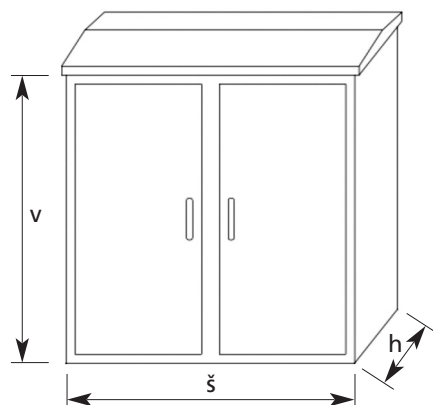

PLASTOVÉ SKŘÍŇE MAXIPOL

Modulární systém skříní lze použít jak pro osazení HUP, regulátoru tlaku a plynoměru, tak i pro malé regulační a měřící stanice včetně typových regulačních zařízení HUTIRA RZT.

Skříně MAXIPOL jsou vyrobeny z polyesterového kompozitu vyztuženého skelnými vlákny, mají vysokou odolnost mechanickou, tepelnou i proti stárnutí vlivem působení UV záření.

Skříně

Skříně jsou dodávány ve dvou hloubkách – 300 a 420 mm. Šířka a výška skříní vychází z kombinace rozměrů 500, 750, 1000, 1250 mm. Skříně šířek 500 a 750 mm dodáváme v jednokřídlém provedení, šířky 1000 a 1250 jsou dvoukřídlé.

Skříně lze použít samostatně i v kombinaci s nízkým nebo vysokým soklem.

Jednokřídlé provedení – šířky 500 a 750 mm

Dvoukřídlé provedení – šířky 1000 a 1250 mm

Kód zboží	Název	Rozměr (v x š x h)
29473111	Skříň MAXIPOL 553	500 x 500 x 300 mm
29473112	Skříň MAXIPOL 773	750 x 750 x 300 mm
29473114	Skříň MAXIPOL 7103/2P	750 x 1000 x 300 mm
29473119	Skříň MAXIPOL 1073	1000 x 750 x 300 mm
29473116	Skříň MAXIPOL 554	500 x 500 x 420 mm
29473113	Skříň MAXIPOL 774	750 x 750 x 420 mm
29473115	Skříň MAXIPOL 1074	1000 x 750 x 420 mm
29473156	Skříň MAXIPOL 10104/2P	1000 x 1000 x 420 mm
29473117	Skříň MAXIPOL 1274	1250 x 750 x 420 mm
29473159	Skříň MAXIPOL 12104/2P	1250 x 1000 x 420 mm
29473154	Skříň MAXIPOL 12124/2P	1250 x 1250 x 420 mm