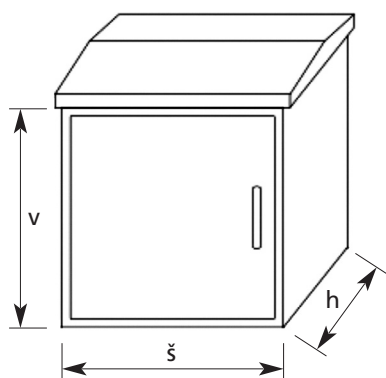

PLASTOVÉ SKŘÍŇE MAXIPOL

Modulární systém skříní lze použít jak pro osazení HUP, regulátoru tlaku a plynoměru, tak i pro malé regulační a měřící stanice včetně typových regulačních zařízení HUTIRA RZT.

Skříně MAXIPOL jsou vyrobeny z polyesterového kompozitu vyztuženého skelnými vlákny, mají vysokou odolnost mechanickou, tepelnou i proti stárnutí vlivem působení UV záření.

Skříně

Skříně jsou dodávány ve dvou hloubkách – 300 a 420 mm. Šířka a výška skříní vychází z kombinace rozměrů 500, 750, 1000, 1250 mm. Skříně šířek 500 a 750 mm dodáváme v jednokřídlém provedení, šířky 1000 a 1250 jsou dvoukřídlé.

Skříně lze použít samostatně i v kombinaci s nízkým nebo vysokým soklem.

Jednokřídlé provedení – šířky 500 a 750 mm

Dvoukřídlé provedení – šířky 1000 a 1250 mm

Kód zboží	Název	Rozměr (v x š x h)
29473111	Skříň MAXIPOL 553	500 x 500 x 300 mm
29473112	Skříň MAXIPOL 773	750 x 750 x 300 mm
29473114	Skříň MAXIPOL 7103/2P	750 x 1000 x 300 mm
29473119	Skříň MAXIPOL 1073	1000 x 750 x 300 mm
29473116	Skříň MAXIPOL 554	500 x 500 x 420 mm
29473113	Skříň MAXIPOL 774	750 x 750 x 420 mm
29473115	Skříň MAXIPOL 1074	1000 x 750 x 420 mm
29473156	Skříň MAXIPOL 10104/2P	1000 x 1000 x 420 mm
29473117	Skříň MAXIPOL 1274	1250 x 750 x 420 mm
29473159	Skříň MAXIPOL 12104/2P	1250 x 1000 x 420 mm
29473154	Skříň MAXIPOL 12124/2P	1250 x 1250 x 420 mm